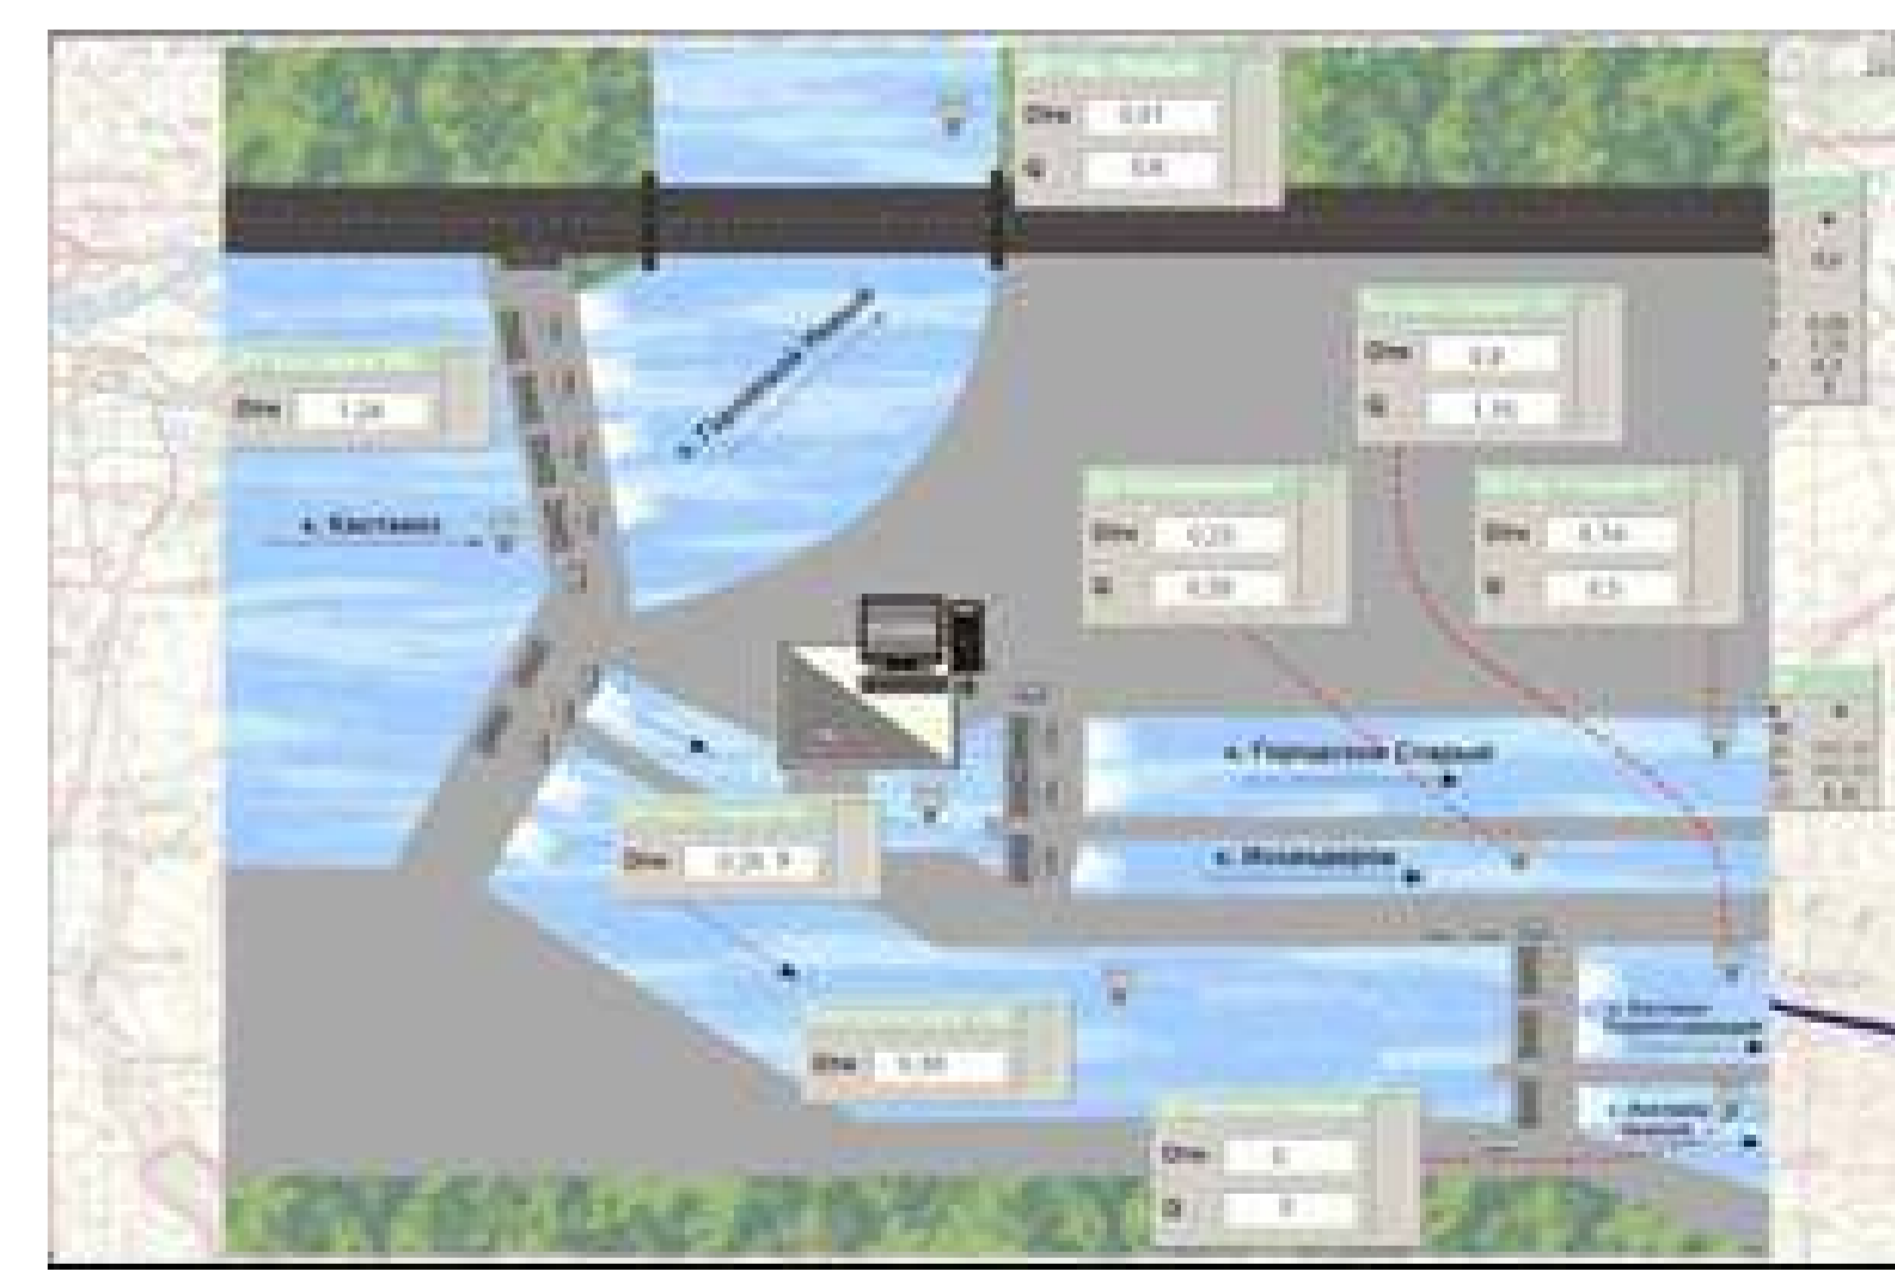

2107.

70
2010

Wi-Fi.

EION LibraPlus 5845

5,15-5,32

2009-2010

15-20

WinDecont,

DeCont-182

2008

- 2010

SCADA

100 187, -4, 11. : (998 71) 265 92 95, 266 41 96 : (998 71) 265 27 97

: dukh@icwc-aral.uz; www.cawater-info.net