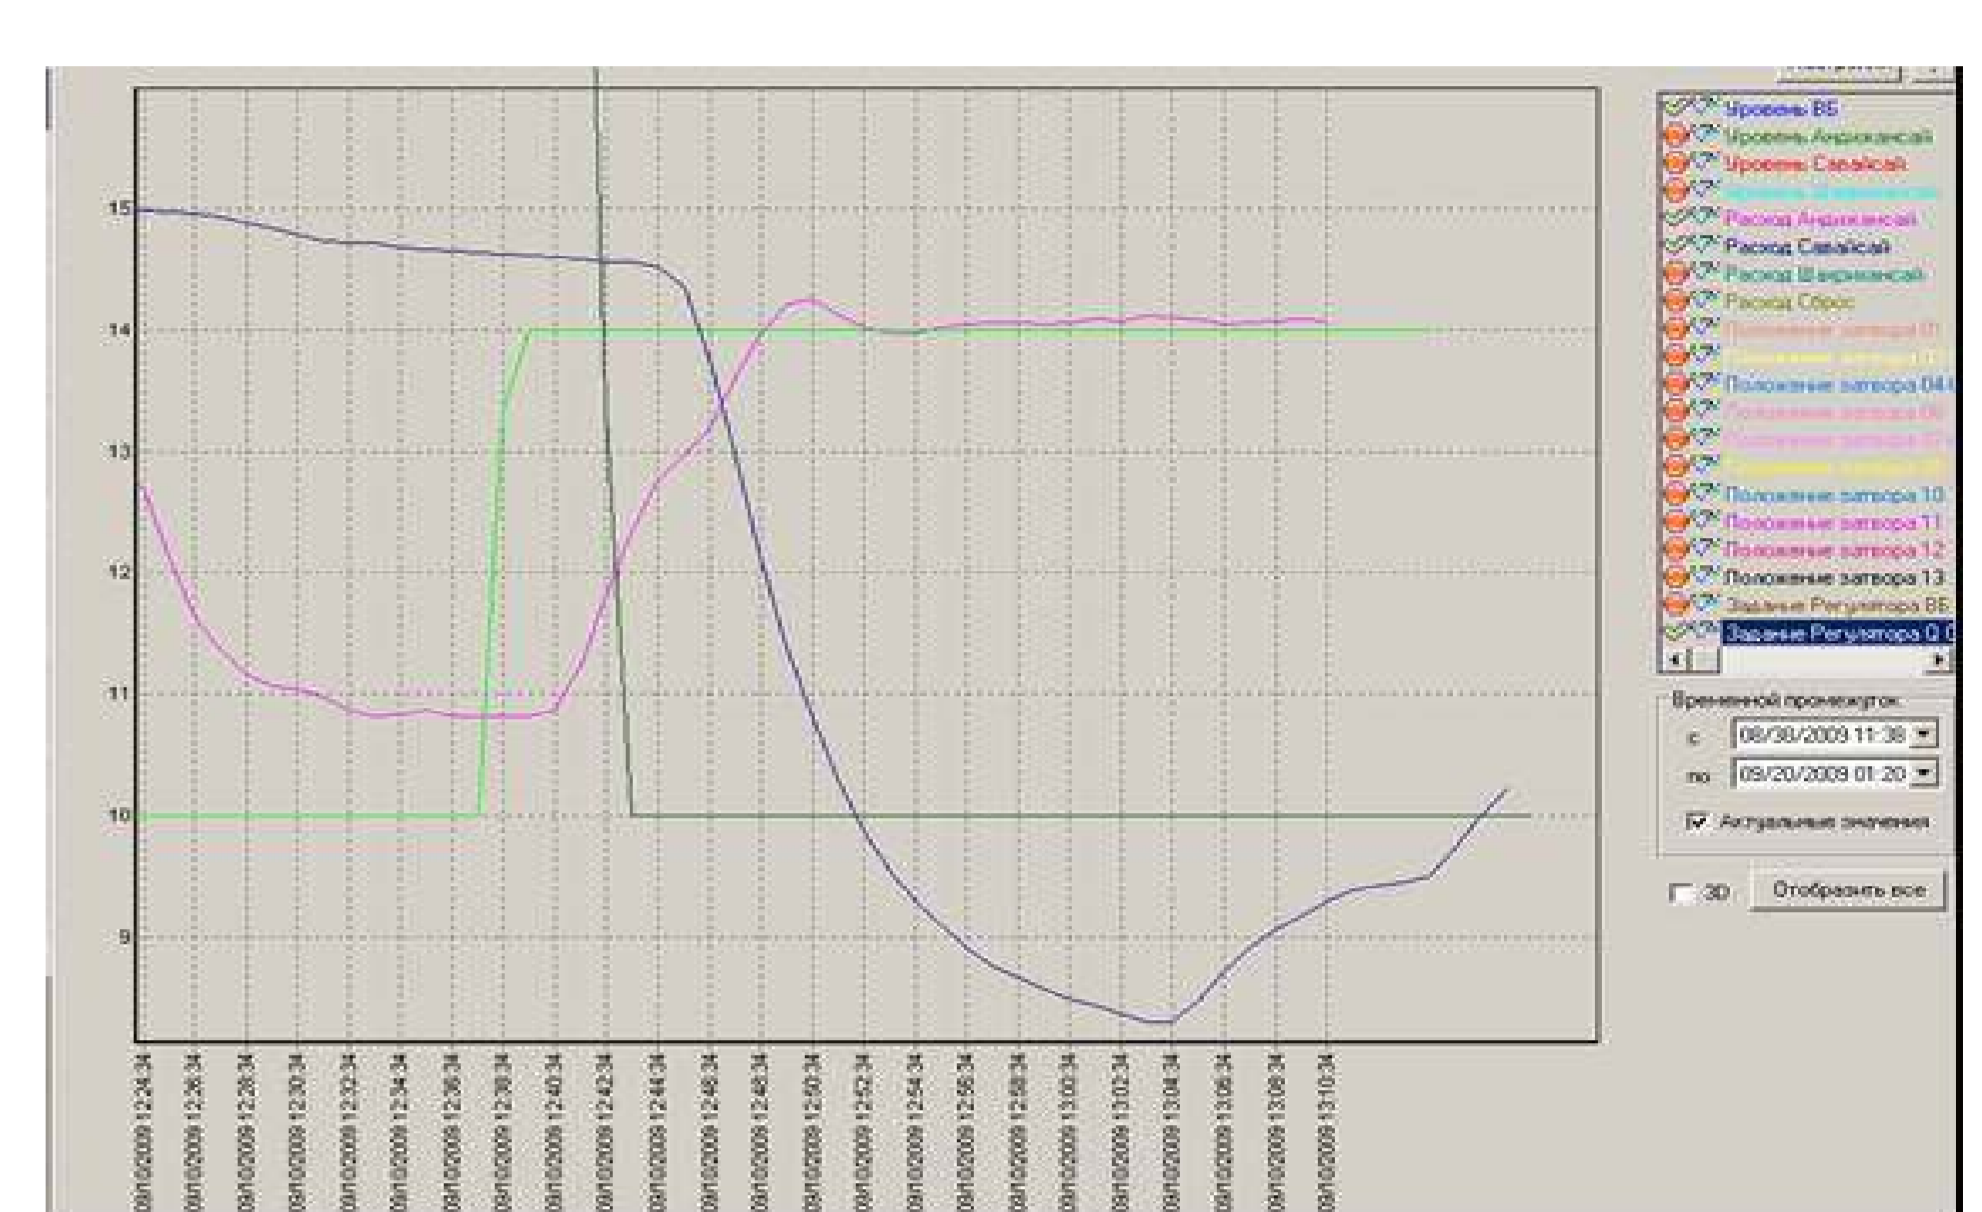

2107.

70
2010

Wi-Fi.

EION LibraPlus 5845

5,15-5,32

2009-2010

15-20

WinDecont,

DeCont-182

2008

- 2010

SCADA

100 187, -4, 11. : (998 71) 265 92 95, 266 41 96 : (998 71) 265 27 97

: dukh@icwc-aral.uz; www.cawater-info.net