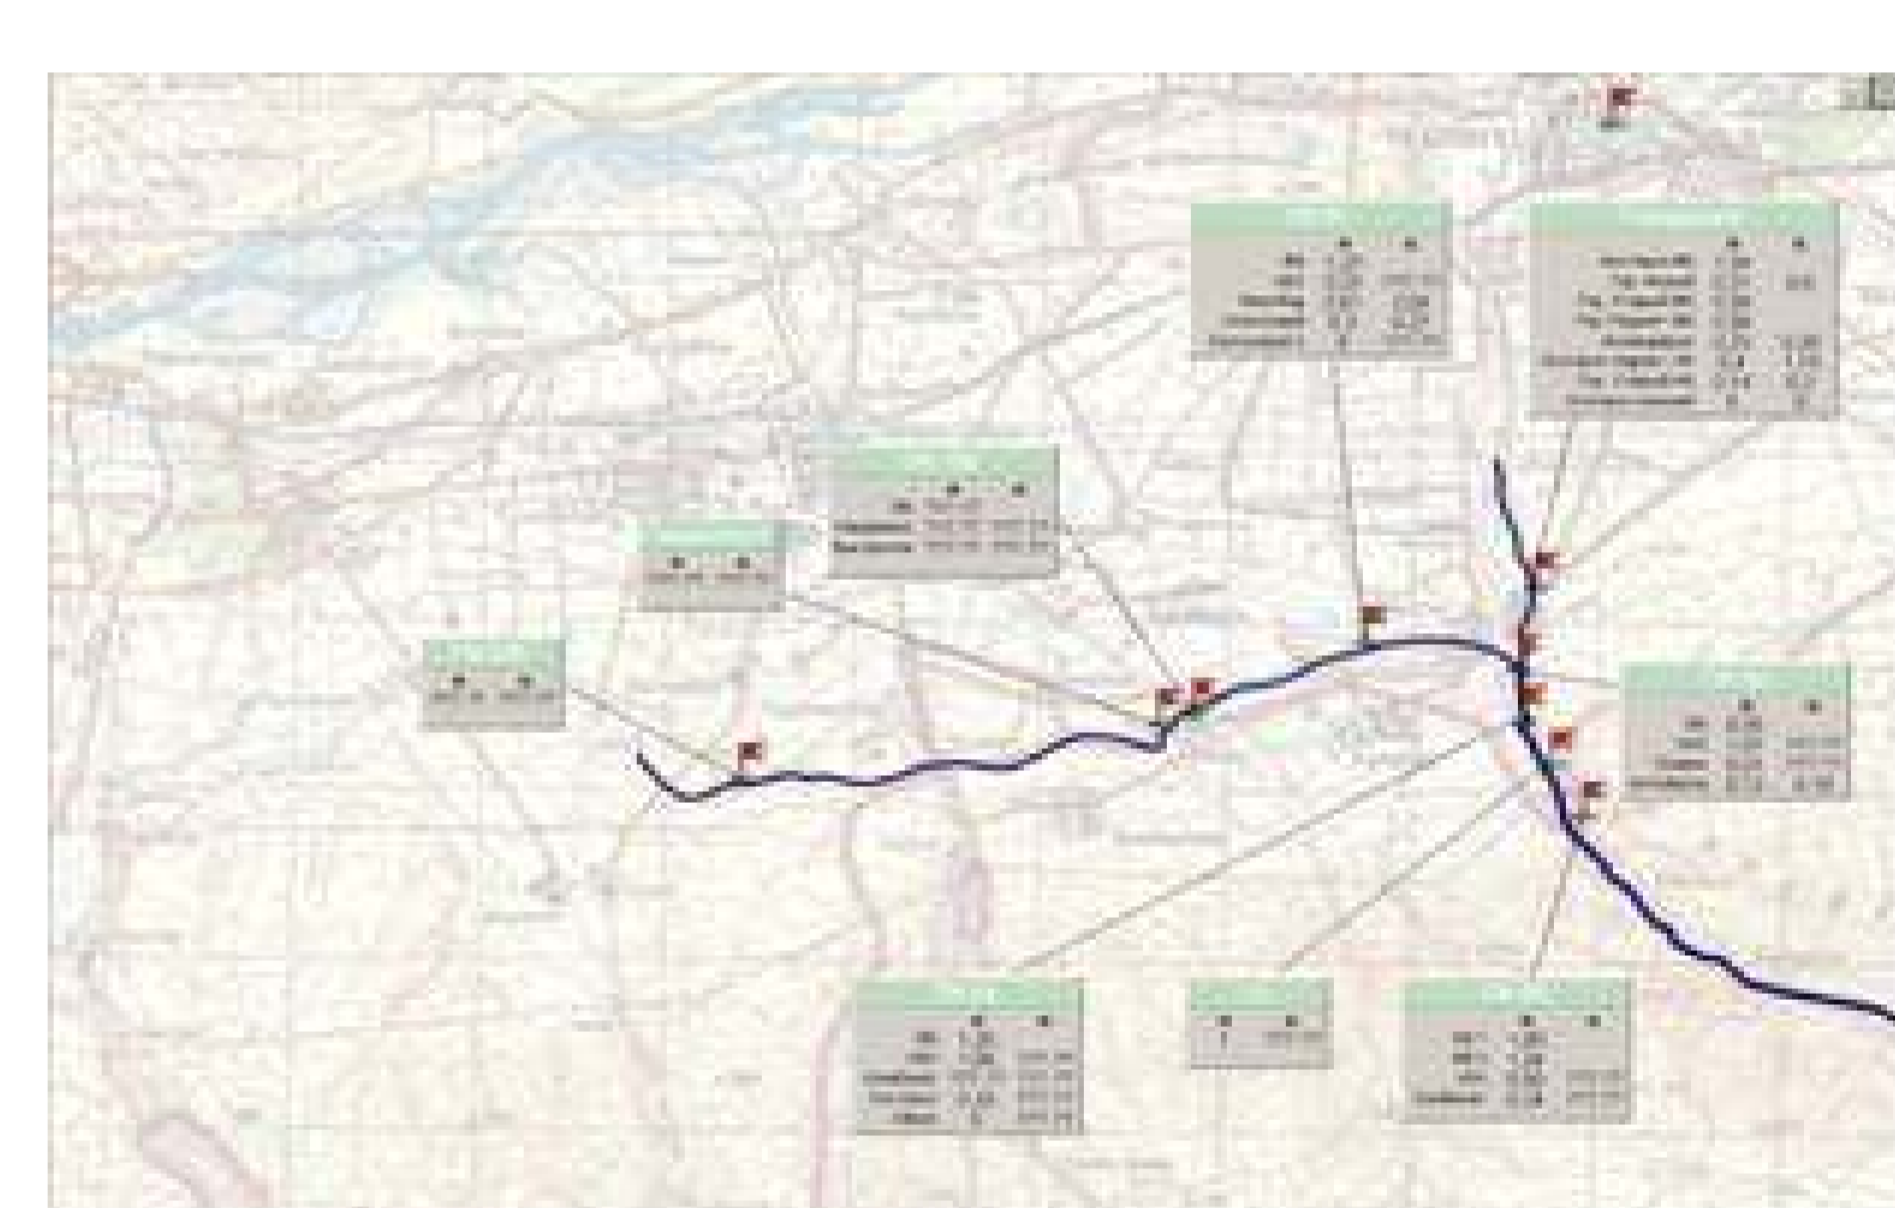

2107.

70
2010

Wi-Fi.

EION LibraPlus 5845

5,15-5,32

2009-2010

15-20

WinDecont,

DeCont-182

2008

- 2010

SCADA

100 187, -4, 11. : (998 71) 265 92 95, 266 41 96 : (998 71) 265 27 97

: dukh@icwc-aral.uz; www.cawater-info.net